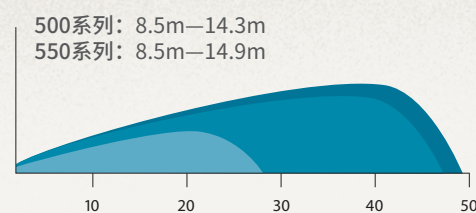

型号:

- **500E:** 全圆, 电动
- **500IC:** 全圆, IC
- **500S/H:** 全圆, 止溢/水压型
- **500B:** 全圆, 带止溢阀
- **550E:** 可调角度, 电动
- **550IC:** 可调角度, IC
- **550S/H:** 可调角度, 止溢/水压型
- **550B:** 可调角度, 带止溢阀