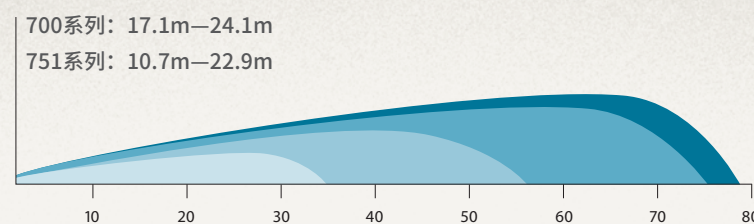

型号:

- **700E:** 全圆, 电动
- **700IC:** 全圆, IC
- **700S/H:** 全圆, 止溢/水压型
- **700B:** 全圆, 带止溢阀
- **751E:** 全圆/可调角度, 电动
- **751IC:** 全圆/可调角度, IC
- **751S/H:** 全圆/可调角度, 止溢/水压型
- **751B:** 全圆/可调角度, 带止溢阀