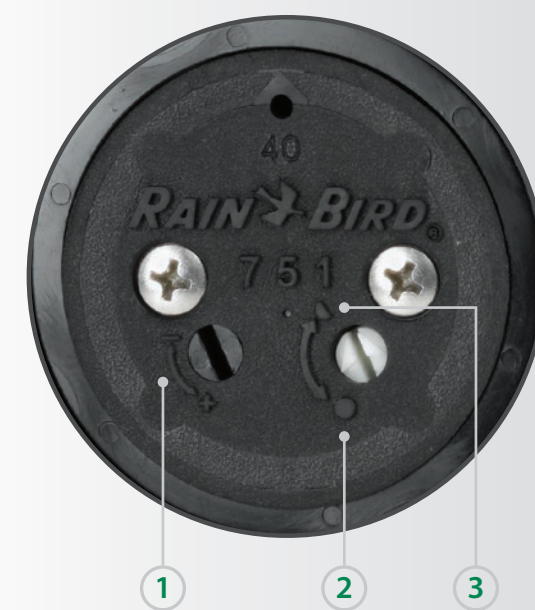

型号:

- **500E:** 全圆, 电动
- **500IC:** 全圆, IC
- **500S/H:** 全圆, 止溢/水压型
- **500B:** 全圆, 带止溢阀
- **550E:** 可调角度, 电动
- **550IC:** 可调角度, IC
- **550S/H:** 可调角度, 止溢/水压型
- **550B:** 可调角度, 带止溢阀

雨鸟700/751系列

700/751旋转喷头适合用于大多数草坪地区，具有无与伦比的灵活性。700全圆系列或751全圆或可调角度系列产品的喷灌均匀度和一键式调节功能在业界领先。

型号:

- **700E:** 全圆, 电动
- **700IC:** 全圆, IC
- **700S/H:** 全圆, 止溢/水压型
- **700B:** 全圆, 带止溢阀
- **751E:** 全圆/可调角度, 电动
- **751IC:** 全圆/可调角度, IC
- **751S/H:** 全圆/可调角度, 止溢/水压型
- **751B:** 全圆/可调角度, 带止溢阀

具有角度记忆的快速调节技术

第一步:
设置初始旋转喷头角度

第二步:
转动全圆/角度调节器，
扭到全圆位置

第三步:
转动旋转喷头到
角度A或角度B，设置为可调角度。
当在全圆和可调角度设置间转换时
无需再次设置角度。

无论你是为了让草坪生长发育，还是只想从有限的水源中得到更多，快速调节技术可以让您的员工只需要一键式调节螺栓就可以轻松调整角度。记忆角度有两个角度调节器设置，因此您可以在很短的时间内进行圆形和可调角度操作的切换。

EAGLE™ 900/950系列

900/950系列旋转喷头射程最大，为大面积区域提供可靠、均匀的喷洒。900/950系列的高性能喷嘴的增大水滴设计可以获得最大的喷灌效率和喷洒覆盖率，并且使射程更远。

| 规格 | 900系列 | 950系列 |
|------------|---|---|
| 射程 | 19.2m—29.6m | 21.3m—28.0m |
| 流速 | 21.4 to 57.1 加仑 (1.35 to 3.60 l/s) (4.85 to 12.97 m ³ /h) | 19.5 to 59.4 加仑 (1.23 to 3.75 l/s) (4.43 to 13.49 m ³ /h) |
| 角度 | 全圆, 360° | 可调角度, 40°—345° |
| 总高度 | 34.0cm | 34.0cm |
| 弹出高度 | 5.7cm | 5.7cm |
| 顶部直径 | 17.8cm | 17.8cm |
| 是否方便维护内部组件 | 是 | 是 |