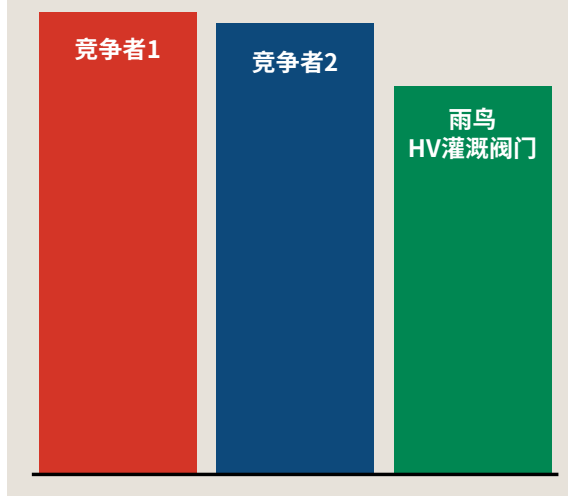

雨鸟的住宅灌溉阀门在行业内数十年来久负盛名，在市场上是最可靠的住宅灌溉阀门。全新的HV阀传承了这伟大的传统。它们按严格的标准进行测试，以确保多年高性能，使其成为住宅灌溉的优选。

价格实惠

- HV灌溉阀的价格比大多数竞争者的价格低20%。
- 雨鸟50年来的制造阀门经验，当今的现代材料和方法，制造出低价优质的阀门。

维修简单

- 与其他阀门相比，4个固定的多传动螺钉，使其只需花一半的时间就可打开阀盖。
- 固定膜片和膜片弹簧，在拆卸时，不需去寻找跌出阀门外的零件。

袖珍设计

- HV灌溉阀的袖珍设计可减少工作所需的阀箱数量。这可降低您的成本，打造出更迷人的景观。

预估的承包商价格

价格实惠

节约成本特点包括：

- 只需4个固定阀盖的螺钉；无把手，电磁线圈的铜制优化设计。
- 更轻、更结实的阀体材料；壁面更薄，更快速地成型意味着更低的成本。