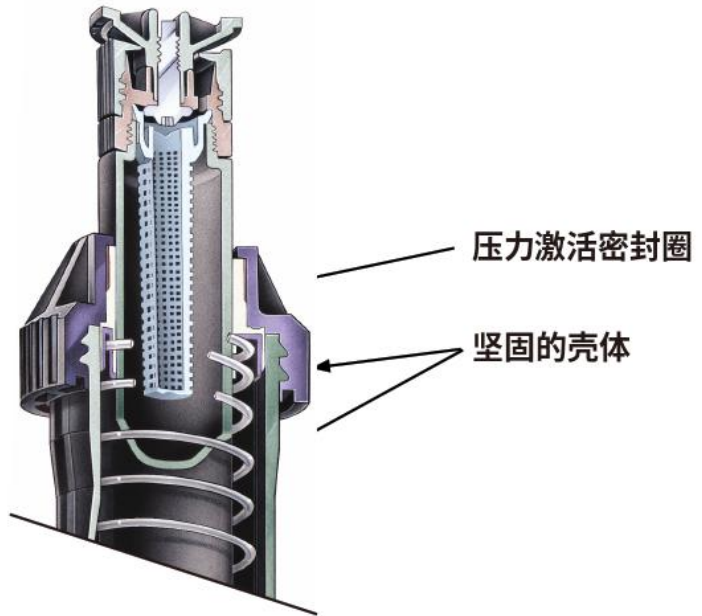

雨鸟公司

地址：上海市秀浦路3999弄25幢，
邮编201319
电话：021-38256360
传真：021-38256360
www.rainbird.com.cn

UNI-Spray系列散射喷头

可靠结实的材料

- 压力激活密封圈防止漏水,避免浪费水,并防止在收缩时砂石进入。
- 坚固的壳体使其在高压或冲击大的环境下,仍能持久使用。
- 塑料和不锈钢材料耐腐蚀。

广泛的喷嘴选项

- 可选择MPR和VAN喷嘴,成本效率,标准喷灌强度。
- 可选择HE-VAN和U系列喷嘴,最高效率,标准喷灌强度。
- 可选择R-系列和R-VAN旋转喷嘴,最高效率,喷灌强度低。

可选配止溢阀

- 通过消除低水头排水节约用水,高度差高达5英尺(即1.5米)。
- 启动期间,最大限度减少水锤作用,减少系统部件的损耗。
- 终止因泛滥和/或侵蚀而造成的景观损害。

袖珍尺寸, 安装简单

- 2英尺(即5.1厘米)和4英尺(即10.2厘米)的弹出高度,为不同的草坪或景观高度而设计。
- 预装10英尺(即3米)、12英尺(即3.7米)、15英尺(即4.6米)、18英尺(即5.5米)的VAN喷嘴。
- 顶部暴露小,几乎看不见,使景观更迷人。